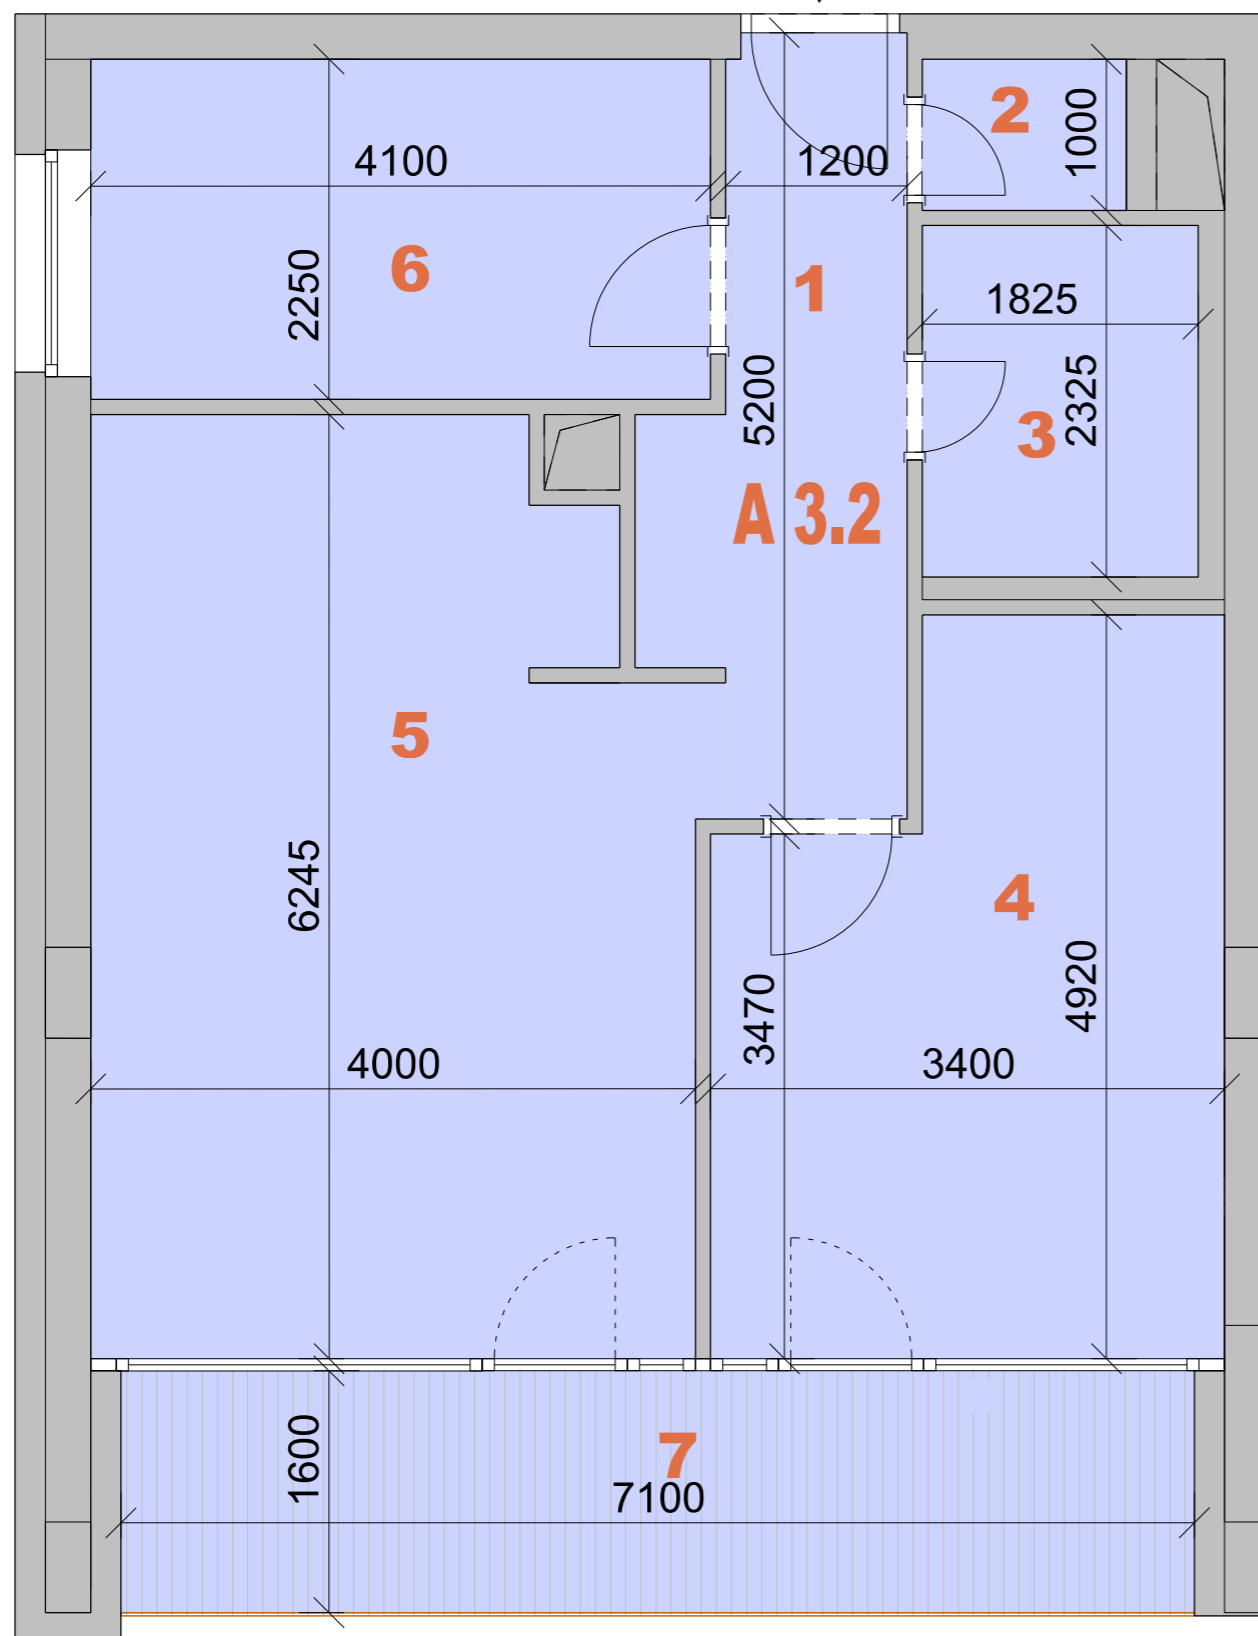

VSTUP

PODORYS 3. NP

ZOZNAM MIESTNOSTI

OZNACENIE: BYT A 3.2
TYP: TROJIZBOVY
PODLAZIE: 3.NP

Č.M.	ÚČEL MIESTNOSTI	PLOCHA m²
1	PREDSIEN	7,20
2	WC	1,40
3	KUPELNA	4,20
4	SPALNA	14,70
5	OBYVACKA, KUCHYNA, JEDALEN	23,90
6	IZBA	9,20
UZITKOVA PLOCHA BYTU		60,60
7	TERASA	11,40

BYTOVY DOM S POLYFUNKCIOU